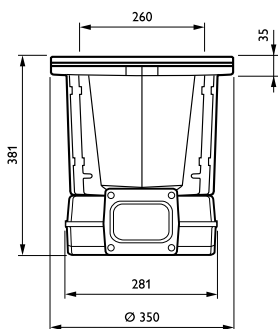

DecoScene LED grande

Nivel máximo de regulación	-
Datos de producto	
Código de producto completo	871829141917400
Nombre de producto del pedido	BBP623 34xLED-HB/WW II A GC GR RMR
EAN/UPC - Producto	8718291419174
Código de pedido	41917400
Cantidad por paquete	1

Numerador SAP - Paquetes por caja exterior	1
Material SAP	910403951412
Peso neto (pieza) SAP	15,400 kg

Plano de dimensiones

DecoScene LED Accent BBP621/623

Datos fotométricos

BBP623 GC 34xLED-HB/WW A

LOR = 0.72

34 x 101 lm