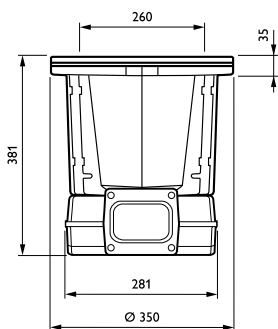

DecoScene LED grande

Nivel máximo de regulación	-
Datos de producto	
Código de producto completo	871829141907500
Nombre de producto del pedido	BBP623 34xLED-HB/NW II MB GC GR RMR
EAN/UPC - Producto	8718291419075
Código de pedido	41907500
Cantidad por paquete	1

Numerador SAP - Paquetes por caja exterior	1
Material SAP	910403950412
Peso neto (pieza) SAP	15,400 kg

Plano de dimensiones

DecoScene LED Accent BBP621/623

Datos fotométricos

BBP623 GC 34xLED-HB/NW MB

L.O.R. = 0.72

34 x 120 mm