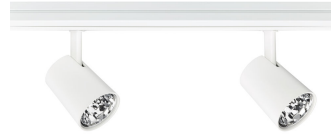

Foco LED compacto

StoreFit

Los comerciantes siempre están buscando la forma de reducir la huella medioambiental y el coste energético. Con ST210, las luminarias CDM convencionales se pueden sustituir sin esfuerzo por LED, lo que permite un consumo energético mucho menor. El diseño sutil y compacto reduce la visibilidad del producto en la tienda y dirige la atención de los compradores a los productos. Como proyector LED asequible, este foco puede permitirte ahorrar en consumo energético de inmediato.

Beneficios

- El pequeño cabezal hace que el diseño sea muy discreto
- Sustitución LED perfecta para luminarias CDM convencionales
- Baja inversión inicial

Características

- Hasta 3900 lm
- Posible en acabado blanco o negro
- Disponible en 3000 K, 4000 K y PremiumWhite 3000 K
- Disponible con haz medio o reflector de haz ancho

Detalles del producto

ST210T aiming flexibility

ST210T front view

ST210T back view

StoreFit for CoreLine Trunking - connections

Detalles del producto

StoreFit For Coreline Trunking - front view

StoreFit For Coreline Trunking - side view