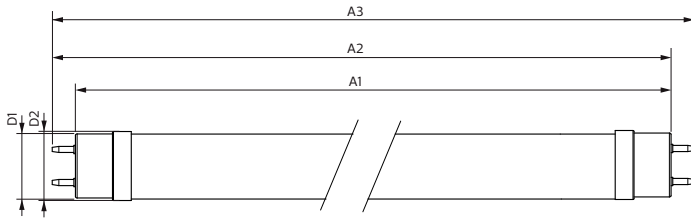

Master Value tubo LED T8

Versions

Plano de dimensiones

Product	D1	D2	A1	A2	A3
MASTER LEDtube VLE 1200mm HO 14W 865 T8	25,8 mm	28 mm	1198,2 mm	1205,3 mm	1212,4 mm
MASTER LEDtube VLE 1200mm HO 14W 830 T8	25,8 mm	28 mm	1198,2 mm	1205,3 mm	1212,4 mm
MASTER LEDtube VLE 600mm HO 8W 865 T8	25,8 mm	28 mm	588,5 mm	595,5 mm	602,5 mm
MASTER LEDtube VLE 600mm HO 8W 840 T8	25,8 mm	28 mm	588,5 mm	595,5 mm	602,5 mm
MASTER LEDtube VLE 1500mm HO 20.5W 865 T8	25,8 mm	28 mm	1498,7 mm	1505,8 mm	1512,9 mm
MASTER LEDtube VLE 1500mm HO 20.5W 830 T8	25,8 mm	28 mm	1498,7 mm	1505,8 mm	1512,9 mm
MASTER LEDtube VLE 600mm HO 8W 830 T8	25,8 mm	28 mm	588,5 mm	595,5 mm	602,5 mm
MASTER LEDtube VLE 1500mm HO 20.5W 840 T8	25,8 mm	28 mm	1498,7 mm	1505,8 mm	1512,9 mm
MASTER LEDtube VLE 1200mm HO 14W 840 T8	25,8 mm	28 mm	1198,2 mm	1205,3 mm	1212,4 mm
MASTER LEDtube VLE 1200mm UO 15.5W 830 T8	25,8 mm	28 mm	1198,2 mm	1205,3 mm	1212,4 mm
MASTER LEDtube VLE 1500mm UO 23W 830 T8	25,8 mm	28 mm	1498,8 mm	1505,9 mm	1513 mm
MASTER LEDtube VLE 1500mm UO 23W 865 T8	25,8 mm	28 mm	1498,8 mm	1505,9 mm	1513 mm
MASTER LEDtube VLE 1200mm UO 15.5W 865 T8	25,8 mm	28 mm	1198,2 mm	1205,3 mm	1212,4 mm
MASTER LEDtube VLE 1200mm UO 15.5W 840 T8	25,8 mm	28 mm	1198,2 mm	1205,3 mm	1212,4 mm
MASTER LEDtube VLE 1500mm UO 23W 840 T8	25,8 mm	28 mm	1498,8 mm	1505,9 mm	1513 mm