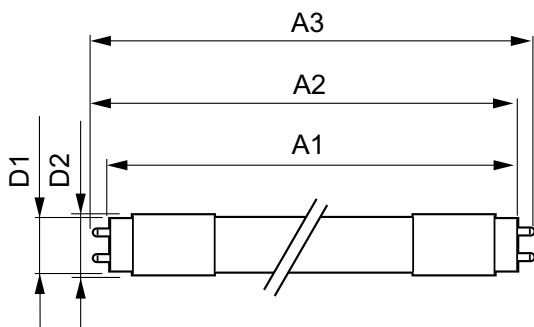

## Plano de dimensiones

Product	D1	D2	A1	A2	A3
MAS LEDtube VLE UN 1500mm UO 24W830 T8	25,7 mm	28 mm	1500 mm	1505,9 mm	1514,2 mm
MAS LEDtube VLE UN 1200mm UO 16W830 T8	25,7 mm	28 mm	1199,4 mm	1205,3 mm	1213,6 mm
MAS LEDtube VLE UN 1200mm UO 16W865 T8	25,7 mm	28 mm	1199,4 mm	1205,3 mm	1213,6 mm
MAS LEDtube VLE UN 1500mm UO 24W865 T8	25,7 mm	28 mm	1500 mm	1505,9 mm	1514,2 mm
MAS LEDtube VLE UN 1200mm UO 16W840 T8	25,7 mm	28 mm	1199,4 mm	1205,3 mm	1213,6 mm
MAS LEDtube VLE UN 1500mm UO 24W840 T8	25,7 mm	28 mm	1500 mm	1505,9 mm	1514,2 mm