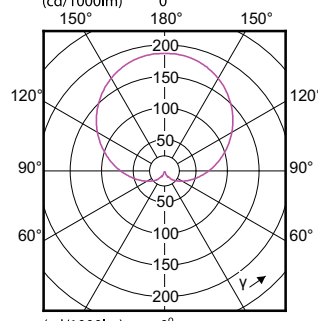

Temperatura

Order Code	Full Product Name	Temperatura máxima (nom.)
49752400	CorePro LEDbulb ND 10.5-75W A60 E27 830	80 °C
49758600	CorePro LEDbulb ND 10-75W A60 E27 865	80 °C
57757800	CorePro LEDbulb ND 5.5-40W A60 E27 827	75 °C
57755400	CorePro LEDbulb ND 8-60W A60 E27 827	85 °C
70033100	CorePro LEDbulbND 8-60W A60E27 827 3CT/8	85 °C
57779000	CorePro LEDbulb ND 5-40W A60 E27 840	75 °C
57777600	CorePro LEDbulb ND 7.5-60W A60 E27 840	85 °C
57993000	CorePro LEDbulb ND 5-40W A60 E27 830	75 °C
57787500	CorePro LED bulb ND 5-40W A60 E27 865	75 °C
57771400	CorePro LEDbulb ND 7.5-60W A60 E27 830	85 °C
57785100	CorePro LED bulb ND 7.5-60W A60 E27 865	85 °C
49076100	CorePro LEDbulb ND 11-75W A60 E27 827	80 °C
49074700	CorePro LEDbulb ND 13-100W A60 E27 827	85 °C
51032200	CorePro LEDbulb ND 10-75W A60 E27 840	80 °C
57767700	CorePro LEDbulb ND 13-100W A60 E27 830	85 °C
51030800	CorePro LEDbulb ND 12.5-100W A60 E27 840	85 °C
57781300	CorePro LEDbulb ND 12.5-100W A60 E27 865	85 °C
81451200	CorePro LED Stick ND 9.5-68W T38 E27 830	85 °C
81453600	CorePro LED Stick ND 9.5-75W T38 E27 840	85 °C
66062800	CorePro LEDbulb D 5-40W A60 E27 927	70 °C
66064200	CorePro LEDbulb D 8.5-60W A60 E27 927	85 °C
66066600	CorePro LEDbulb D 10.5-75W A60 E27 927	90 °C
66068000	CorePro LEDbulb D 13-100W A60 E27 927	90 °C