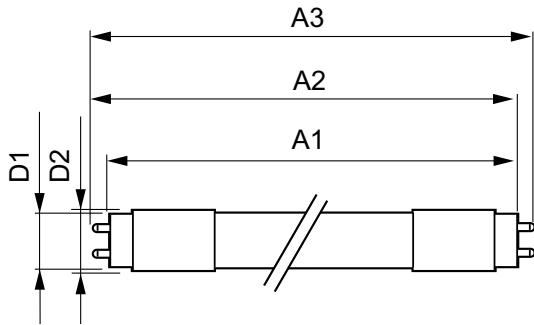

MASTER tubo LED EM/230V T8

Advertencias y seguridad

• -

Versions

Střední dvoukolíková zářivková

MASTER tubo LED EM/230V T8

Plano de dimensiones

Product	D1	D2	A1	A2	A3
MASTER LEDtube 600mm HO 8W865 T8	25,78 mm	28 mm	588,5 mm	595,5 mm	602,5 mm
MASTER LEDtube 600mm HO 8W830 T8	25,78 mm	28 mm	588,5 mm	595,5 mm	602,5 mm
MASTER LEDtube 900mm HO 12W 865 T8	25,78 mm	28 mm	893,3 mm	900,4 mm	907,5 mm
MASTER LEDtube 900mm HO 12W 840 T8	25,78 mm	28 mm	893,3 mm	900,4 mm	907,5 mm
MASTER LEDtube 600mm HO 8W840 T8	25,78 mm	28 mm	588,5 mm	595,5 mm	602,5 mm
MASTER LEDtube 1500mm UO 23W 865 T8	25,8 mm	28 mm	1498,7 mm	1505,8 mm	1512,9 mm
MASTER LEDtube 1200mm UO 15.5W 830 T8	25,8 mm	28 mm	1198,2 mm	1205,3 mm	1212,4 mm
MASTER LEDtube 1500mm UO 23W 830 T8	25,8 mm	28 mm	1498,7 mm	1505,8 mm	1512,9 mm
MASTER LEDtube 1500mm UO 23W 840 T8	25,8 mm	28 mm	1498,7 mm	1505,8 mm	1512,9 mm
MASTER LEDtube 1200mm UO 14.7W 830 T8	25,8 mm	28 mm	1198,2 mm	1205,3 mm	1212,4 mm
MASTER LEDtube 1200mm UO 14.7W 840 T8	25,8 mm	28 mm	1198,2 mm	1205,3 mm	1212,4 mm
MASTER LEDtube 1500mm UO 21.7W 830 T8	25,8 mm	28 mm	1498,8 mm	1505,9 mm	1513 mm
MASTER LEDtube 1500mm UO 21.7W 865 T8	25,8 mm	28 mm	1498,8 mm	1505,9 mm	1513 mm
MASTER LEDtube 1200mm UO 14.7W 865 T8	25,8 mm	28 mm	1198,2 mm	1205,3 mm	1212,4 mm
MASTER LEDtube 1500mm UO 21.7W 840 T8	25,8 mm	28 mm	1498,8 mm	1505,9 mm	1513 mm

Product	D1	D2	A1	A2	A3
MASTER LEDtube 1200mm UE 14.5W 840 T8	25,8 mm	28 mm	1198,2 mm	1205,3 mm	1212,4 mm
MASTER LEDtube 1500mm UE 21.5W 865 T8	25,8 mm	28 mm	1498,8 mm	1505,9 mm	1513 mm
MASTER LEDtube 1200mm UE 14.5W 865 T8	25,8 mm	28 mm	1198,2 mm	1205,3 mm	1212,4 mm
MASTER LEDtube 1500mm UE 21.5W 840 T8	25,8 mm	28 mm	1498,8 mm	1505,9 mm	1513 mm
MASTER LEDtube 1200mm HO 12.5W 865 T8	25,8 mm	28 mm	1198,2 mm	1205,3 mm	1212,4 mm