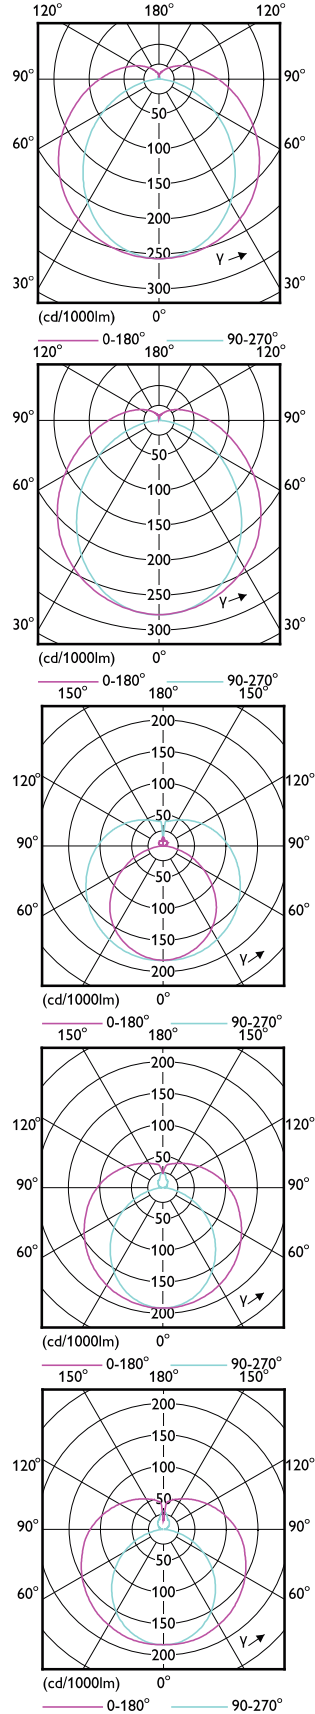

MASTER tubo LED EM/230V T8