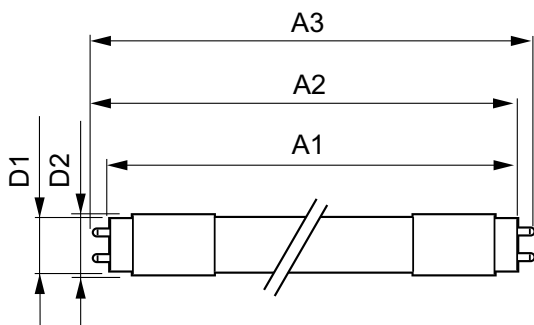

MASTER tubo LED EM/230V T8

Advertencias y seguridad

• -

Versions

Střední dvoukolíková zářivková

MASTER tubo LED EM/230V T8

Plano de dimensiones

Product	D1	D2	A1	A2	A3
MASTER LEDtube 600mm HO 8W865 T8	25,78 mm	28 mm	588,5 mm	595,5 mm	602,5 mm
MASTER LEDtube 600mm HO 8W830 T8	25,78 mm	28 mm	588,5 mm	595,5 mm	602,5 mm
MASTER LEDtube 900mm HO 12W 865 T8	25,78 mm	28 mm	893,3 mm	900,4 mm	907,5 mm
MASTER LEDtube 900mm HO 12W 840 T8	25,78 mm	28 mm	893,3 mm	900,4 mm	907,5 mm
MASTER LEDtube 600mm HO 8W840 T8	25,78 mm	28 mm	588,5 mm	595,5 mm	602,5 mm
MASTER LEDtube 1500mm UO 23W 865 T8	25,8 mm	28 mm	1498,7 mm	1505,8 mm	1512,9 mm
MASTER LEDtube 1200mm UO 15.5W 830 T8	25,8 mm	28 mm	1198,2 mm	1205,3 mm	1212,4 mm
MASTER LEDtube 1500mm UO 23W 830 T8	25,8 mm	28 mm	1498,7 mm	1505,8 mm	1512,9 mm
MASTER LEDtube 1500mm UO 23W 840 T8	25,8 mm	28 mm	1498,7 mm	1505,8 mm	1512,9 mm
MASTER LEDtube 1200mm UO 14.7W 830 T8	25,8 mm	28 mm	1198,2 mm	1205,3 mm	1212,4 mm
MASTER LEDtube 1200mm UO 14.7W 840 T8	25,8 mm	28 mm	1198,2 mm	1205,3 mm	1212,4 mm
MASTER LEDtube 1500mm UO 21.7W 830 T8	25,8 mm	28 mm	1498,8 mm	1505,9 mm	1513 mm
MASTER LEDtube 1500mm UO 21.7W 865 T8	25,8 mm	28 mm	1498,8 mm	1505,9 mm	1513 mm
MASTER LEDtube 1200mm UO 14.7W 865 T8	25,8 mm	28 mm	1198,2 mm	1205,3 mm	1212,4 mm
MASTER LEDtube 1500mm UO 21.7W 840 T8	25,8 mm	28 mm	1498,8 mm	1505,9 mm	1513 mm

Product	D1	D2	A1	A2	A3
MASTER LEDtube 1200mm UE 14.5W 840 T8	25,8 mm	28 mm	1198,2 mm	1205,3 mm	1212,4 mm
MASTER LEDtube 1500mm UE 21.5W 865 T8	25,8 mm	28 mm	1498,8 mm	1505,9 mm	1513 mm
MASTER LEDtube 1200mm UE 14.5W 865 T8	25,8 mm	28 mm	1198,2 mm	1205,3 mm	1212,4 mm
MASTER LEDtube 1500mm UE 21.5W 840 T8	25,8 mm	28 mm	1498,8 mm	1505,9 mm	1513 mm
MASTER LEDtube 1200mm HO 12.5W 865 T8	25,8 mm	28 mm	1198,2 mm	1205,3 mm	1212,4 mm