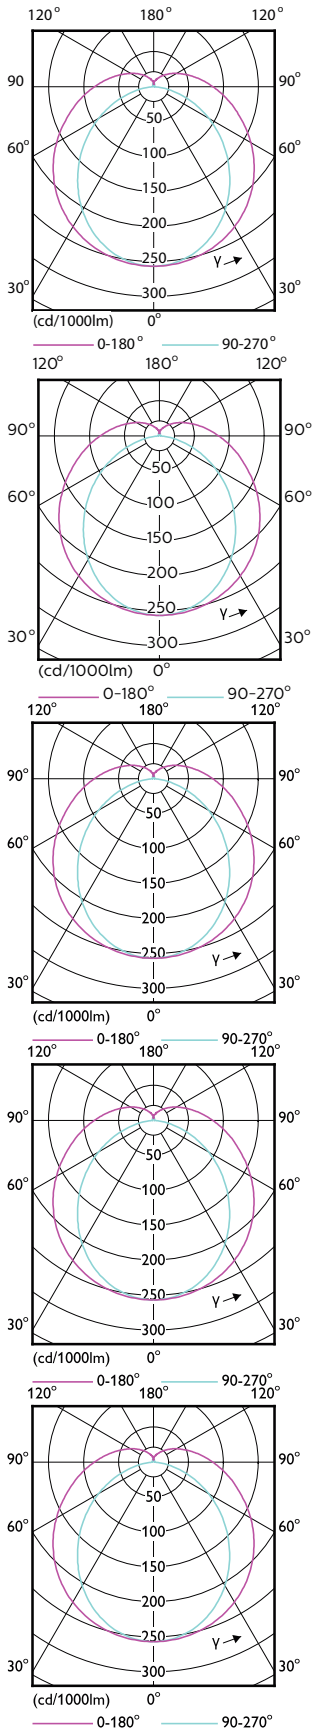

MASTER tubo LED EM/230V T8