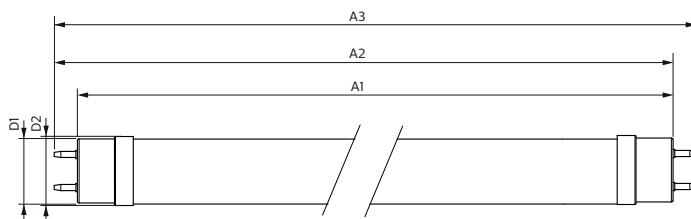

MASTER tubo LED EM/230V T8

Plano de dimensiones

Product	D1	D2	A1	A2	A3
MASTER LEDtube 1200mm HO 12.5W 840 T8	25,8 mm	28 mm	1198,2 mm	1205,3 mm	1212,4 mm
MASTER LEDtube 1200mm HO 12.5W 830 T8	25,8 mm	28 mm	1198,2 mm	1205,3 mm	1212,4 mm
MASTER LEDtube 1500mm HO 18.2W 865 T8	25,8 mm	28 mm	1498,8 mm	1505,9 mm	1513 mm
MASTER LEDtube 1500mm HO 18.2W 840 T8	25,8 mm	28 mm	1498,8 mm	1505,9 mm	1513 mm
MASTER LEDtube 1500mm HO 18.2W 830 T8	25,8 mm	28 mm	1498,8 mm	1505,9 mm	1513 mm

Product	D1	D2	C1
MASTER LEDtube Starter EMP GenII OP	3 mm	21,5 mm	34,5 mm

Product	D1	D2	A1	A2	A3
MASTER LEDtube VLE 1200mm UO 15.5W 830 T8	25,8 mm	28 mm	1198,2 mm	1205,3 mm	1212,4 mm
MASTER LEDtube VLE 1500mm UO 23W 830 T8	25,8 mm	28 mm	1498,8 mm	1505,9 mm	1513 mm
MASTER LEDtube VLE 1500mm UO 23W 865 T8	25,8 mm	28 mm	1498,8 mm	1505,9 mm	1513 mm
MASTER LEDtube VLE 1200mm UO 15.5W 865 T8	25,8 mm	28 mm	1198,2 mm	1205,3 mm	1212,4 mm
MASTER LEDtube VLE 1200mm UO 15.5W 840 T8	25,8 mm	28 mm	1198,2 mm	1205,3 mm	1212,4 mm
MASTER LEDtube VLE 1500mm UO 23W 840 T8	25,8 mm	28 mm	1498,8 mm	1505,9 mm	1513 mm

Aprobación y aplicación

Order Code	Full Product Name	Consumo energético kWh/1000 h	Etiqueta de eficiencia energética (EEL)
68708600	MASTER LEDtube 900mm HO 12W 840 T8	12 kWh	A++
68710900	MASTER LEDtube 900mm HO 12W 865 T8	12 kWh	A++

Order Code	Full Product Name	Consumo energético kWh/1000 h	Etiqueta de eficiencia energética (EEL)
69747400	MASTER LEDtube 600mm HO 8W830 T8	8 kWh	A++
69749800	MASTER LEDtube 600mm HO 8W840 T8	8 kWh	A++