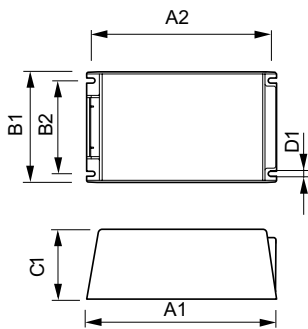

### Plano de dimensiones

Product	D1	C1	A1	A2	B1	B2
HID-PV 315 /S CDM 220-240V 50/60Hz	4,2 mm	60,0	215,0	204,5	128,5	111,5