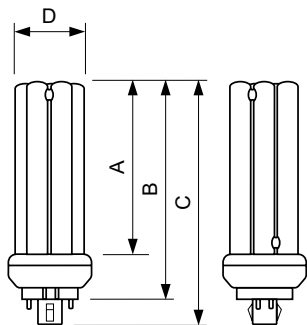

MASTER PL-T TOP 4 PIN

Advertencias y seguridad

- Las condiciones de funcionamiento -es decir, la posición de funcionamiento y la temperatura ambiente de la lámpara, y también el equipo de control de HF aplicado- influyen en las características eléctricas y técnicas de la luz de la lámpara
- Menor vida útil de la lámpara cuando se enciende y apaga a menudo y los electrodos no están bien precalentados
- Es muy poco probable que la rotura de una lámpara tenga algún efecto en la salud. Si se rompe una lámpara, ventile la habitación durante 30 minutos y retire los restos, preferiblemente con guantes. Colóquelos en una bolsa de plástico sellada y llévela al punto limpio para reciclaje de su vecindario. No utilice una aspiradora.

Versions

Plano de dimensiones

Product	D (max)	A (max)	B (max)	C (max)
MASTER PL-T TOP 42W/840/4P 1CT/5X10BOX	41 mm	120,7 mm	145,0 mm	160,7 mm