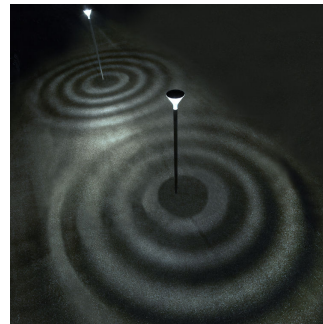

Metronomis LED Torch

Detalles del producto

OPDP_BDS650i_0041-Detail
photo

OPDP_BDS650i_0047-Detail
photo

OPDP_BDS650i_0051-Detail
photo